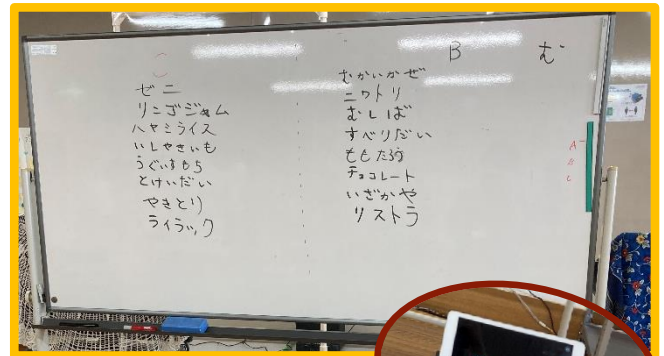

ふれあいサロンの活動紹介

社協サロン

9月17日(木)

皆さんお馴染みのふまねっと。初めは基本のステップで、「簡単簡単」と余裕のご様子。では、これならどうでしょう、童謡“あかとんぼ”を歌いながらの複雑なステップ。これにはみなさん、「難し〜っ！」と苦戦していました🐼

こちらは指体操！左右の指をくっつけて、手前から順にぐるぐる。中指あたりから「う〜ん…」「いや〜…」という声。出来たと思ったら薬指が離れていたり、ずれていたり、意外と難しんですよ〜！

見山西町内会

ふれあいみやま

9月24日(木)

限界しりとりりに挑戦！6文字を超えてくると、だんだん答えるのに時間がかかってきます。大きな数字が出ると、歓声ではなく悲鳴があがっていました。よ〜くわかりますその気持ち！時間も迫ってくるし、焦りますよね🐼 その分答えが出た時は大盛り上がり！歓声があがっていました♪

制限時間がっ→

指体操も行いました！簡単な体操の時は皆さんにこやか♪だんだん難しい体操になってくると、「指がつりそう〜」との声も！うまくできなくても、近くの方と笑い合いながら、楽しく体操できました🌸