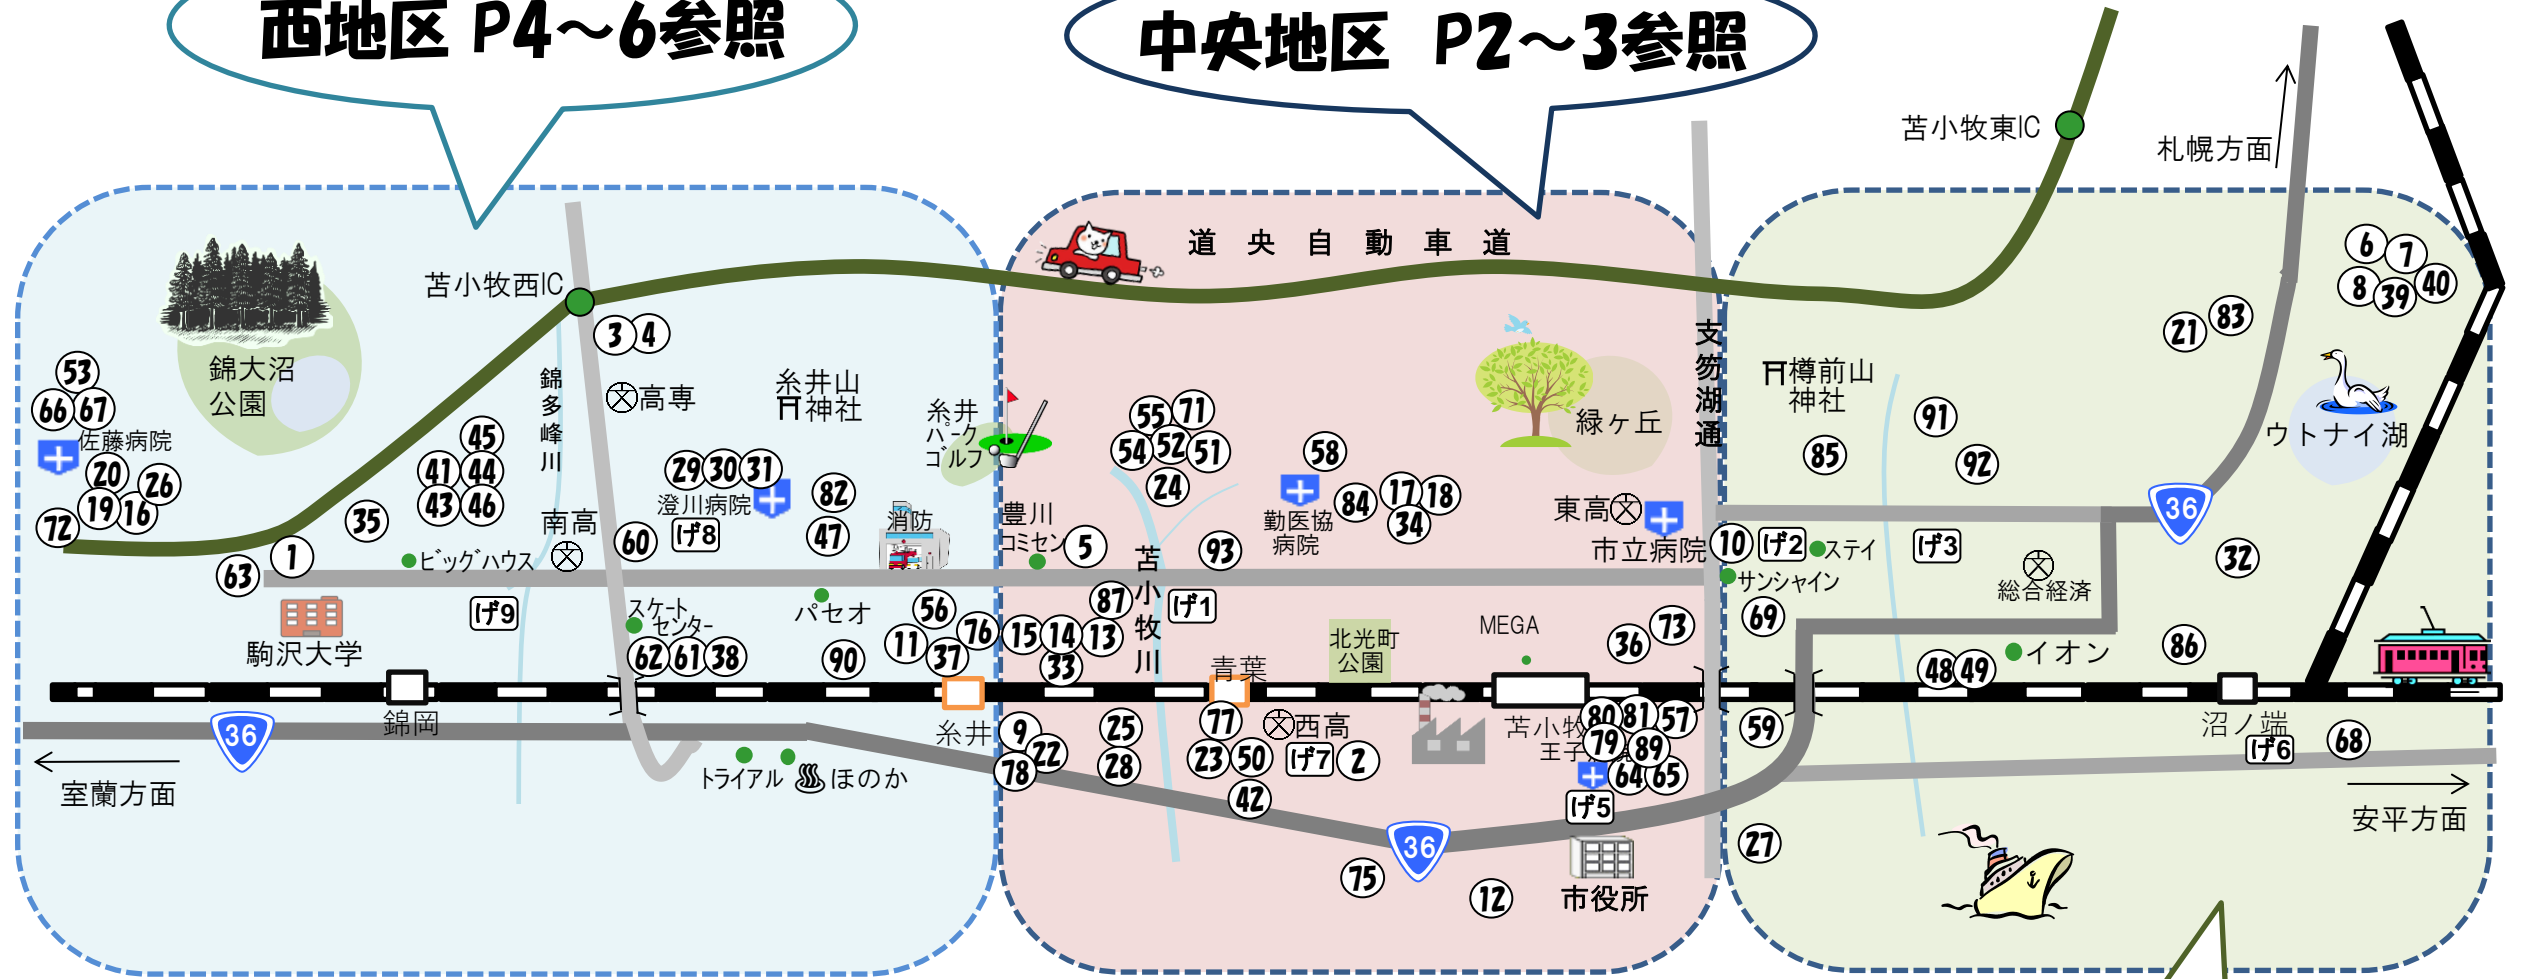

令和2年4月13現在

介護支援いきいきポイント事業・登録施設一覧表

苫小牧社協マスコットキャラクター
ハートマちゃん

西地区 P4~6参照

中央地区 P2~3参照

- …介護施設等
- …げんき倶楽部

☆施設一覧表は随時更新されます☆

げんき倶楽部はP7参照

東地区 P1参照